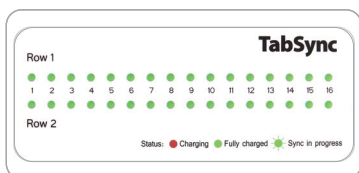

Мониторинг состояния в реальном времени

Непосредственное отслеживание состояния каждого планшета (зарядка, завершение зарядки, синхронизация) с помощью удобных светодиодных индикаторов, удобно расположенных наверху сейф-тележки.