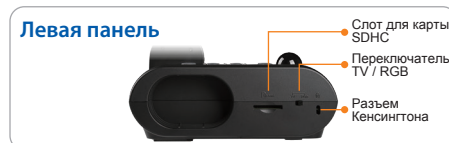

* Технические характеристики могут различаться в зависимости от страны и могут быть изменены без предварительного уведомления.

Дополнительные аксессуары