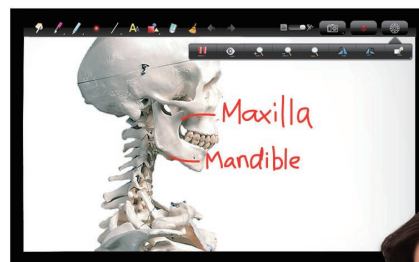

# TabCam

## Беспроводная документ-камера и приложение для планшетов

Беспроводная документ-камера AVer TabCam - первое в мире решение для видеосъемки и потоковой передачи данных, предназначенное для планшетов. Она позволяет передавать данные, проводить презентации, добавлять аннотации, сохранять и обмениваться видео в реальном времени с использованием планшетов iPad, Android, Windows® 8 или ПК/Mac. Беспроводная документ-камера AVer TabCam для планшетов и многофункциональное, имеющее интуитивный интерфейс приложение TabCam - это уникальное мобильное решение для обучения. Преподаватели могут быстро создавать интересные и познавательные уроки практически из всего, что есть под рукой. Вы можете записывать и передавать любые материалы через Интернет, и ваши уроки будут доступны в любом месте и в любое время.

### Повышенная мобильность

Отображение в реальном времени видео любых объектов из любой точки аудитории с параллельным аннотированием, выделением цветом и другими манипуляциями с изображением через планшет или ноутбук, без привязки к видеокамере. Презентация работ учеников или групп учеников с помощью видеокамеры в одном конце аудитории с использованием приложений на планшете для взаимодействия с изображением и находящейся где-либо еще другой группой учеников.

### Беспроводная работа

Инновационное приложение TabCam позволяет осуществлять фокусировку в определенных точках экрана, масштабирование с помощью прикосновений и пролистываний пальцем. В меню управления доступ ко всем настройкам и функциям видеокамеры (в том числе функциям заморозки, поворота, регулировки яркости, контрастности и цветности).