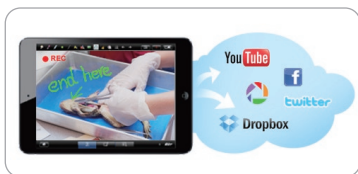

Сохранение видео и обмен материалами

Ваши красочные уроки, созданные с TabCam, не должны быть забыты после окончания занятий. TabCam сохранит весь ваш урок - живое видео, аудио, заметки и сопутствующие материалы - в медиатеке. После сохранения загрузите материал на YouTube, Dropbox, Facebook, Twitter или Picasa для обмена с другими пользователями и выполнения учениками домашнего задания.