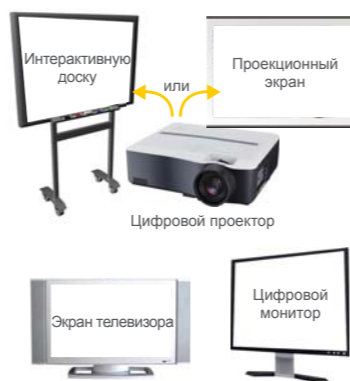

AVerVision W30

Демонстрируйте увеличенные изображения своей аудитории через...